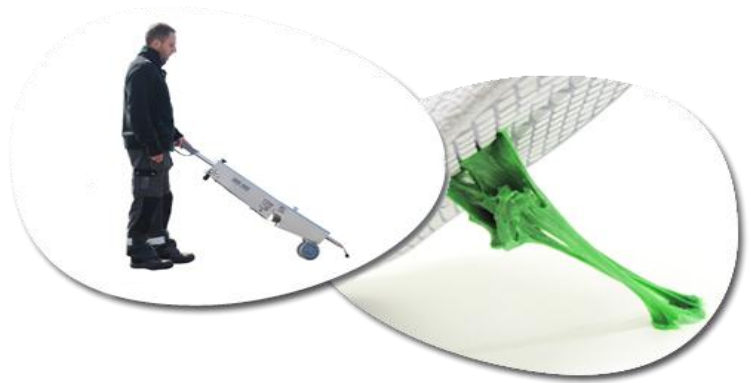

INFORMACION DEL PRODUCTO

Referencia	066-413455
Tensión	37V 15Ah
Batería	Ion Litio
Duración batería	2 Hr
Tiempo de carga	9 hr
Intercambiable	Si
Depósito líquido	2Lt
Duración depósito	4Hr
Tipo de cepillos	Acero o Nylon
Garantía	1 año
Peso total	15 Kg
Medidas embalaje	1185x200x25 (mm)